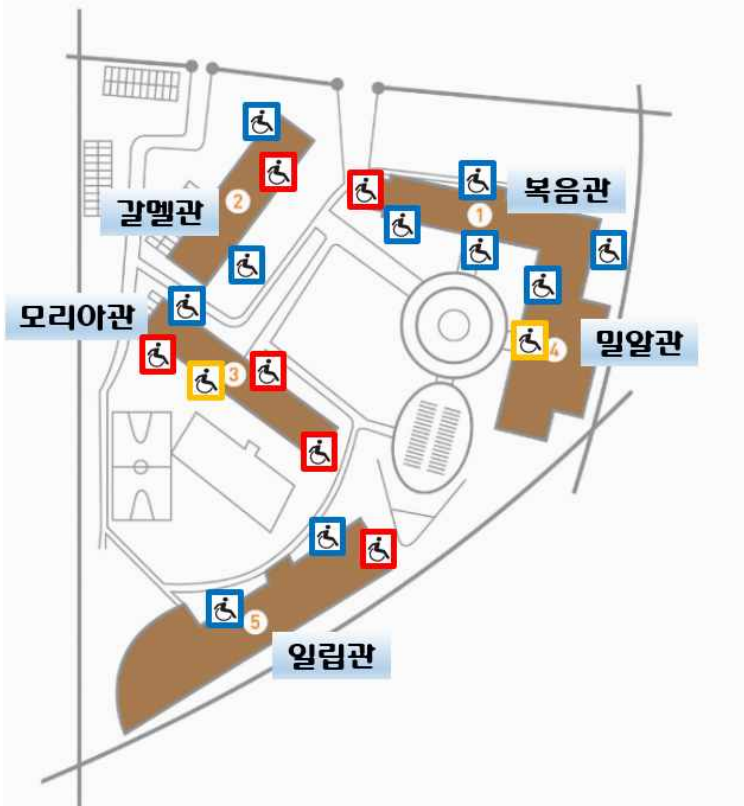

한국성서대 무장애 캠퍼스 지도

(K. B. U. Barrier Free Campus Map)

-  휠체어 접근이 가능하고 출입이 용이한 출입문
-  휠체어 접근은 가능하나 출입이 어려운 출입문
-  휠체어 접근은 가능하나 출입이 불가능한 출입문